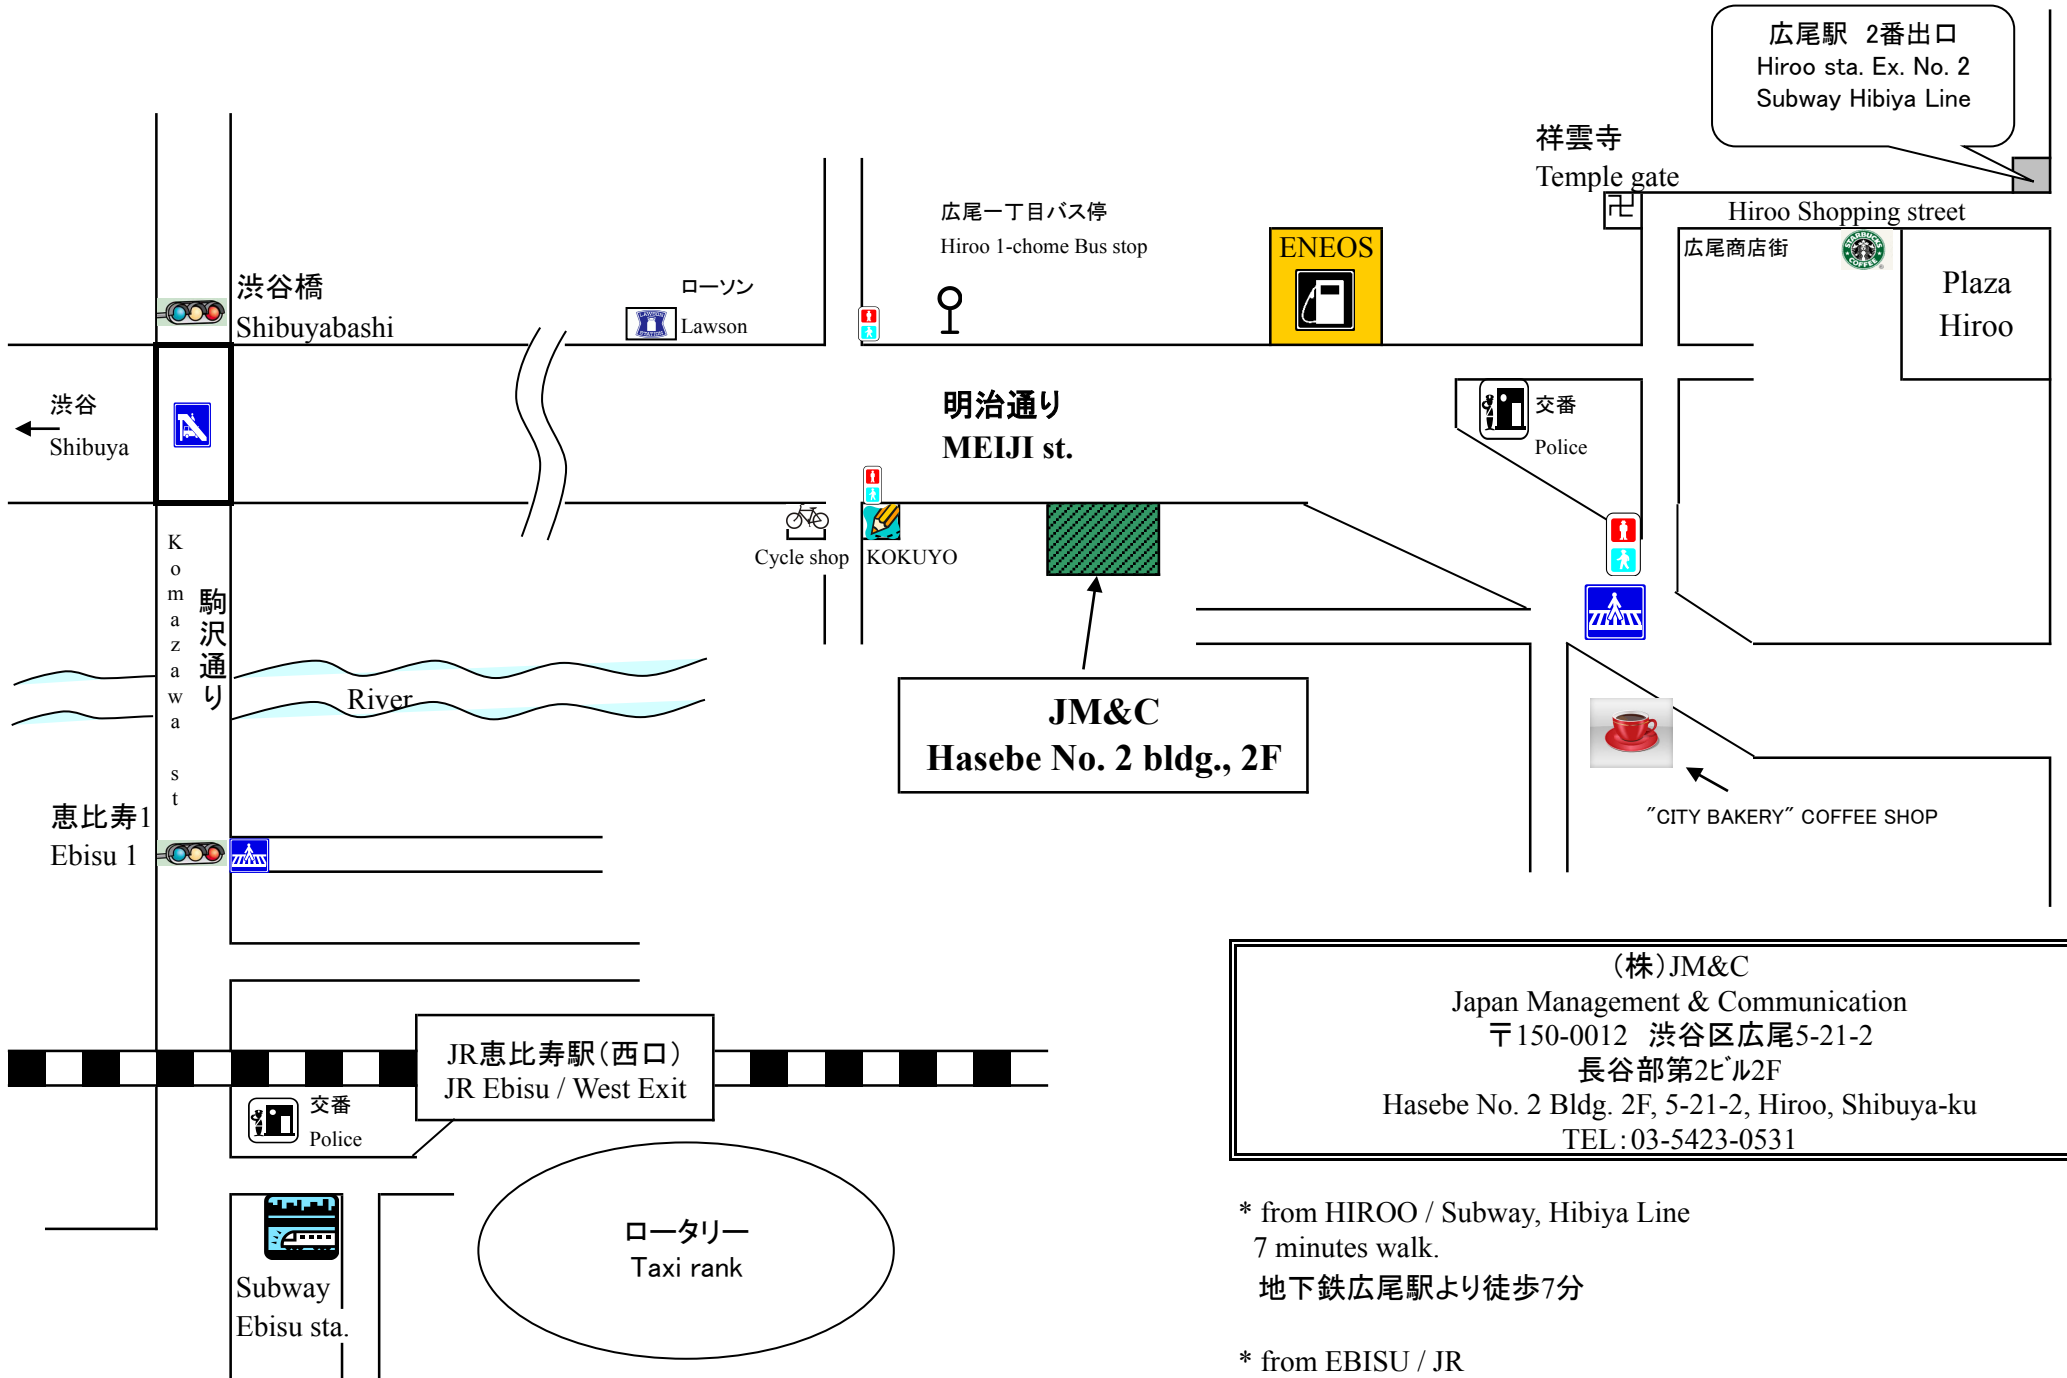

JM&C MAP

(株)JM&C
 Japan Management & Communication
 〒150-0012 渋谷区広尾5-21-2
 長谷部第2ビル2F
 Hasebe No. 2 Bldg. 2F, 5-21-2, Hiroo, Shibuya-ku
 TEL:03-5423-0531

* from HIROO / Subway, Hibiya Line
 7 minutes walk.

地下鉄広尾駅より徒歩7分

* from EBISU / JR
 12 minutes walk

JR恵比寿駅より徒歩12分